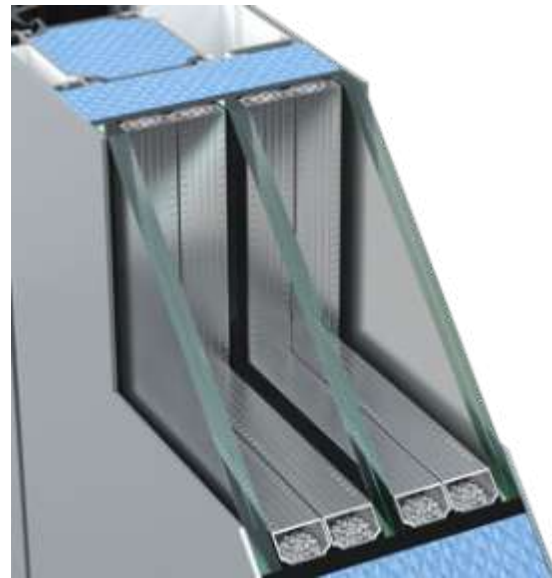

Struktur 2

sandgestrahlt - klarglas - sandgestrahlt

Haupttür
 Seitenteile &
 Oberlichter

Alle Standardgläser
 laminiert (VSG) **6 mm**

Wahlweise

Kunststoffabstandshalter

Der TGI Spacer M erfüllt die zahlreichen Anforderungen, die an die moderne Glaskantendichtung gestellt werden. Es ist in einer Reihe von Varianten erhältlich, die speziell auf den jeweiligen Verwendungszweck abgestimmt sind. Während einige Details der Designs voneinander abweichen können, bieten sie alle niedrige Psi-Werte, hohe Produktivität, hohe Prozesszuverlässigkeit und ein qualitativ hochwertiges Erscheinungsbild.