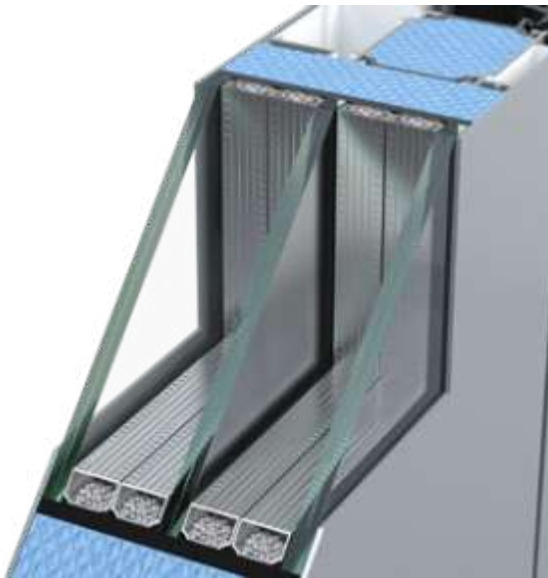

Struktur 1

klarglas - sandgestrahlt - klarglas